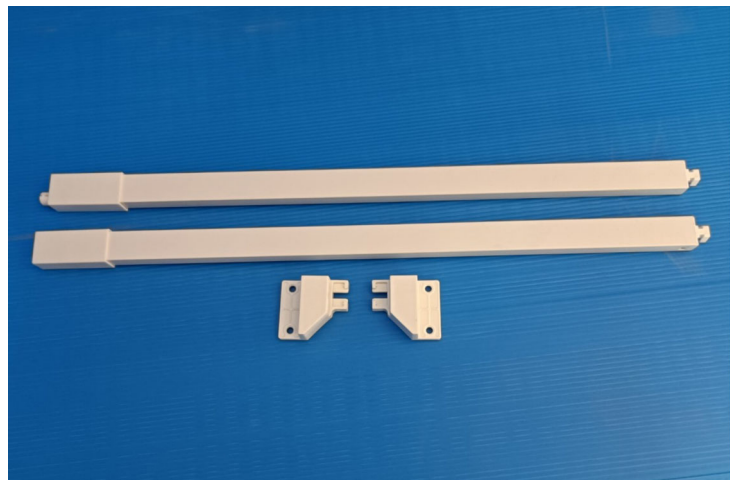

מק"טים להזמנה

מק"ט גרפיט	מק"ט לבן	עומק (מ"מ)
83085145	83085545	450
83085150	83085550	500
83085155	83085555	550

תיאור	מק"ט
חיבור 171 חזית אקספנד למגירה פירסט מגירה עם (זוג)	83171003
חיבור חזית 90 אקספנד למגירה פירסט מגירה עם (זוג)	83085146
בוקסות שתילה לפירסט מגירה עם	8300090171
פירסט מגירה עם מסילה כבדה 500מ"מ	83000650
פירסט מגירה עם מסילה כבדה 500מ"מ	83000655